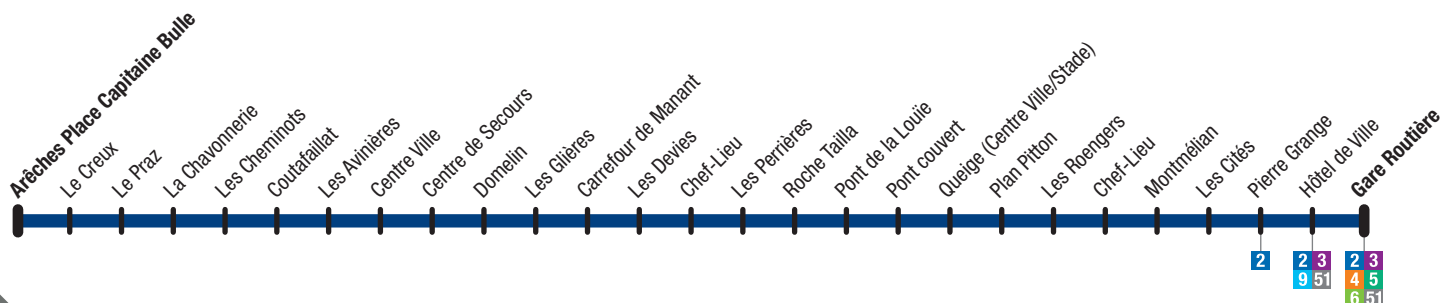

Vacances 2019/2020

- NOËL (du 21 décembre 2019 au 5 janvier 2020)
- HIVER (du 22 février au 8 mars 2020)

Faire signe au conducteur

INFO TRAFIC
Inscription sur tra-mobilite.com

MON BUS EN TEMPS RÉEL

Ligne 21 Beaufort sur Doron Arêches Place Capitaine Bulle → Albertville Gare Routière

Samedi et dimanche (sauf jours fériés)

Communes	Points d'arrêt	Période vacances scolaires Noël et d'Hiver - Saison Hiver pendant l'ouverture de la station « Arêches-Beaufort »				
		SUV		Su	Su	
Beaufort sur Doron	Arêches Place Capitaine Bulle	06:35	08:30	11:45	14:00	17:20
	Le Creux	06:36	08:31	11:46	14:01	17:21
	Le Praz	06:37	08:32	11:47	14:02	17:22
	La Chavonnerie	06:38	08:34	11:49	14:04	17:23
	Les Cheminots	06:38	08:34	11:49	14:04	17:23
	Coutafailat	06:40	08:36	11:51	14:06	17:25
	Les Avinières	06:42	08:38	11:53	14:07	17:27
	Centre Ville	06:44	08:40	11:55	14:09	17:29
	Centre de Secours	06:45	08:41	11:56	14:03	17:30
	Domelin	-	-	-	-	-
Villard sur Doron	Les Glières	06:47	08:42	11:57	14:04	17:30
	Carrefour de Manant	06:49	08:44	11:59	14:11	17:31
	Les Devies	06:50	08:45	12:00	14:11	17:31
	Chef-Lieu	06:51	08:46	12:01	14:12	17:32
	Les Perrières	06:52	08:47	12:02	14:13	17:33
	Roche Tailla	06:53	08:48	12:03	14:14	17:34
Queige	Pont de la Louïe	06:54	08:49	12:04	14:15	17:35
	Pont couvert	06:56	18:51	12:06	14:17	17:36
	Queige (Centre Ville/Stade)	06:58	08:53	12:08	14:21	17:41
	Plan Pitton	06:59	08:54	12:09	14:22	17:42
Venthon	Les Roengens	07:02	08:57	12:13	14:25	17:45
	Chef-Lieu	07:09	09:04	12:19	14:29	17:49
	Montmélian	07:10	09:05	12:20	14:30	17:51
Albertville	Les Cités	07:11	09:06	12:21	14:31	17:53
	Pierre Grange	-	-	-	-	-
	Hôtel de Ville	07:15	09:10	12:25	14:35	17:55
	Gare Routière (quai n°1)	07:20	09:15	12:30	14:40	18:00