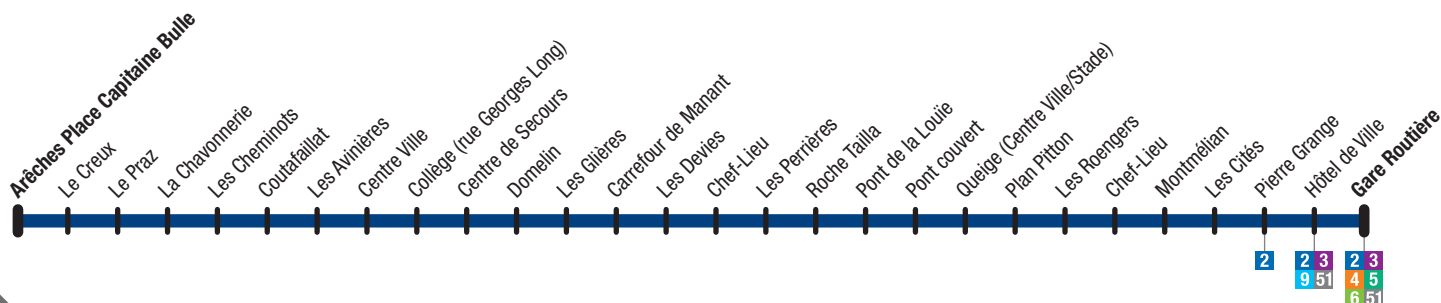

Ligne **21** Beaufort sur Doron Arêches Place Capitaine Bulle → Albertville Gare Routière

Lundi à vendredi (sauf jours fériés)

Communes	Points d'arrêt	Période scolaire										
		Lu			Me			Sauf Me				
		21 A	21 B	21 C				**				
Beaufort sur Doron	Arêches Place Capitaine Bulle	06:15	06:35	06:40	06:40	07:55	12:10	13:00	16:25			
	Le Creux	06:16	06:36	06:41	06:41	07:56	12:11	13:01	16:26			
	Le Praz	06:17	06:37	06:42	06:42	07:57	12:12	13:02	16:27			
	La Chavonnerie	06:18	06:38	06:43	06:43	07:59	12:14	13:04	16:28			
	Les Cheminots	06:18	06:38	06:43	06:43	07:59	12:14	13:04	16:28			
	Coutafaiilat	06:20	06:40	06:45	06:45	08:02	12:17	13:07	16:30			
	Les Avinières	06:22	06:42	06:47	06:47	08:05	12:20	13:10	16:32			
	Centre Ville	06:24	06:45	06:49	06:49	-	-	-	-			
	Collège (rue Georges Long)	-	-	-	-	08:10	12:25	13:15	16:34⁽¹⁾	16:35		
	Centre de Secours	06:25	06:46	06:50	06:50	08:11	12:26	13:16	16:35	-		
Villard sur Doron	Domelin	06:26	06:47	06:51	06:51	08:12	12:27	13:17	-	-		
	Les Glières	06:28	06:48	06:53	06:53	08:14	12:29	13:19	16:35	-		
	Carrefour de Manant	06:28	06:49	06:54	06:54	08:14	12:29	13:19	16:36	16:43		
	Les Devies	06:28	06:49	06:55	06:55	08:14	12:29	13:19	16:36	16:44		
	Chef-Lieu	06:30	06:51	06:57	06:57	08:16	12:31	13:21	16:37	16:46		
	Les Perrières	06:31	06:52	06:58	06:58	08:17	12:32	13:22	16:38	16:47		
Queige	Roche Tailla	06:31	06:52	06:59	06:59	08:17	12:32	13:22	16:38	16:47		
	Pont de la Louïe	06:32	06:53	06:59	06:59	08:18	12:33	13:23	16:39	16:48		
	Pont couvert	06:33	06:54	07:00	07:00	08:19	12:34	13:24	16:40	16:50		
	Queige (Centre Ville/Stade)	06:35	06:58	07:04	07:04	08:22	12:37	13:27	16:46	16:53		
Venthon	Plan Pitton	06:36	06:59	07:05	07:05	08:23	12:38	13:28	16:47	16:54		
	Les Roengens	06:39	07:02	07:08	07:08	08:26	12:41	13:31	16:50	16:57		
	Chef-Lieu	06:42	07:09	07:14	07:14	08:30	12:45	13:35	16:54	17:01		
Albertville	Montmélian	06:44	07:10	07:16	07:16	08:32	12:47	13:37	16:56	17:03		
	Les Cités	06:46	07:11	07:18	07:18	08:33	12:48	13:38	16:58	17:04		
	Pierre Grange	-	-	07:20	-	-	-	-	-	17:05		
	Hôtel de Ville	-	07:15	-	07:21	08:36	12:51	13:41	17:00	17:15		
	Gare Routière (quai n°1)	06:54	07:25	07:25	07:25	08:42	12:54	13:46	17:05			

- **Lu** : Lundi uniquement (ou jour de rentrée si autre qu'un lundi)
- **Me** : Mercredi uniquement
- **Sauf Me** : Sauf mercredi
- : Arrêt non desservi
- ** : Départ réalisé de l'arrêt Beaufort
- **21 A** **21 B** **21 C** : Service renforcé
- **Fe** : Y compris fériés en hiver
- (1) : Vendredi uniquement - Desserte le Collège du Beaufortin - arrêt situé rue Georges Long

Vacances 2019/2020

- NOËL (du 21 décembre 2019 au 5 janvier 2020)
- HIVER (du 22 février au 8 mars 2020)

Faire signe au conducteur

INFO TRAFIC
Inscription sur tra-mobilite.com

MON BUS EN TEMPS RÉEL