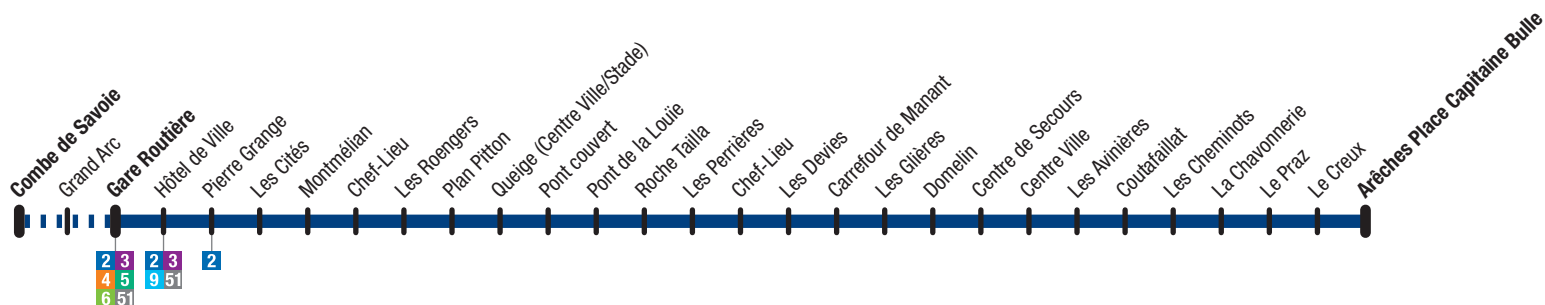

Samedi et dimanche (sauf jours fériés)

Communes	Points d'arrêt	Période vacances scolaires Noël et d'Hiver - Saison Hiver pendant l'ouverture de la station « Arêches-Beaufort »				
		SUV		Su	Su	
Albertville	Gare Routière (quai n°1)	07:25	10:45	13:00	16:30	18:30
	Hôtel de Ville	07:30	10:50	13:05	16:35	18:35
	Pierre Grange	-	-	-	-	-
	Les Cités	07:34	10:54	13:09	16:39	18:39
Venthon	Montmélián	07:35	10:55	13:10	16:40	18:40
	Chef-Lieu	07:36	10:56	13:11	16:41	18:41
Queige	Les Roengers	07:39	10:59	13:14	16:44	18:44
	Plan Pitton	07:40	11:00	13:15	16:45	18:45
	Queige (Centre Ville/Stade)	07:43	11:03	13:18	16:48	18:48
	Pont couvert	07:45	11:05	13:20	16:50	18:50
Villard sur Doron	Pont de la Louïe	07:46	11:06	13:21	16:51	18:51
	Roche Tailla	07:47	11:07	13:22	16:52	18:52
	Les Perrières	07:47	11:07	13:22	16:52	18:52
	Chef-Lieu	07:48	11:08	13:23	16:53	18:53
	Les Devies	07:49	11:09	13:24	16:54	18:54
	Carrefour de Manant	07:50	11:10	13:25	16:55	18:55
Beaufort sur Doron	Les Glières	07:51	11:11	13:26	16:56	18:56
	Domelin	-	-	-	-	-
	Centre de Secours	07:53	11:13	13:28	16:58	18:58
	Centre Ville	07:54	11:14	13:29	16:59	18:59
	Les Avinières	07:56	11:16	13:31	17:01	19:01
	Coutafailat	07:58	11:18	13:33	17:03	19:03
	Les Cheminots	07:59	11:19	13:34	17:04	19:04
	La Chavonnerie	07:59	11:19	13:34	17:04	19:04
	Le Praz	08:01	11:21	13:36	17:06	19:06
	Le Creux	08:02	11:22	13:37	17:07	19:07
	Arêches Place Capitaine Bulle	08:03	11:23	13:38	17:08	19:08

Toute l'année
Hors Saison
Hiver

Su

Vacances 2019/2020

- NOËL (du 21 décembre 2019 au 5 janvier 2020)
- HIVER (du 22 février au 8 mars 2020)

SUV : Samedi uniquement en vacances

Su : Samedi uniquement

- : Arrêt non desservi

Faire signe au conducteur

INFO TRAFIC

Inscription sur
tra-mobilite.com

MON BUS
EN TEMPS RÉEL